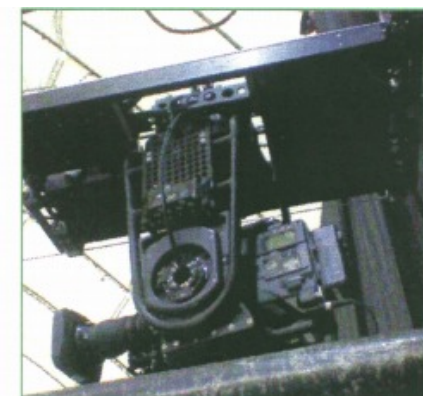

2.4GHz HD デジタル無線伝送装置 PW-2400HD

免許不要

総務省の技術基準適合証明を取得した無線機です

ハイビジョン対応

HD-SDI、SD-SDI、DVB-ASI信号で伝送が可能です。
音声はエンベデッド、アナログの切り替え選択となります。

OFDM方式

マルチパス(反射波)に強いOFDM方式を採用しております。
ケーブルでの映像伝送が困難な制作現場に最適です。

ケーブルでの映像伝送が困難な制作現場に最適です。

ウイングカム